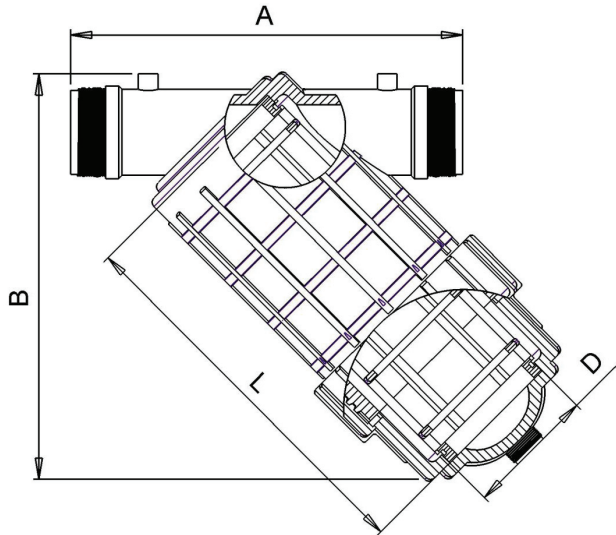

FAX: 07 3806 0533

infoqld@hrproducts.com.au

ADELAIDE

PH: 08 8408 7200

FAX: 08 8341 0707

infosa@hrproducts.com.au

TAVLIT DISC FILTERS - 20MM - 50MM

FILTER DIMENSIONS

Physical Dimensions				
	A	B	L	D
Model	mm	mm	mm	mm
20-25mm	121	160	153	31
40mm	257	240	220	80
50mm	257	270	265	80

MATERIALS

Body: P.P
Spin: P.P
Cup: P.P
Disc: P.P
Sleeve: P.P
Springs: Stainless Steel
O-Rings: EPDM