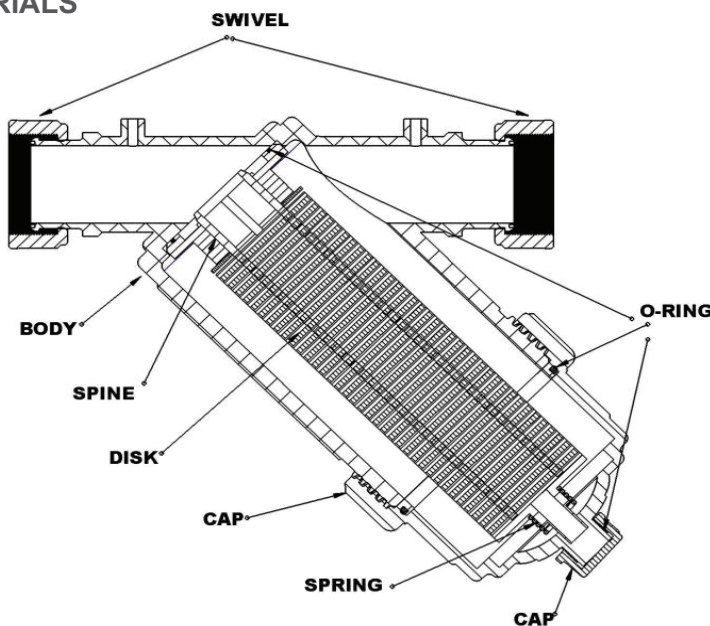

Physical Dimensions				
	A	B	L	D
Model	mm	mm	mm	mm
20-25mm	121	160	153	31
40mm	257	240	220	80
50mm	257	270	265	80

MATERIALS

Body: P.P
Spin: P.P
Cup: P.P
Disc: P.P
Sleeve: P.P
Springs: Stainless Steel
O-Rings: EPDM